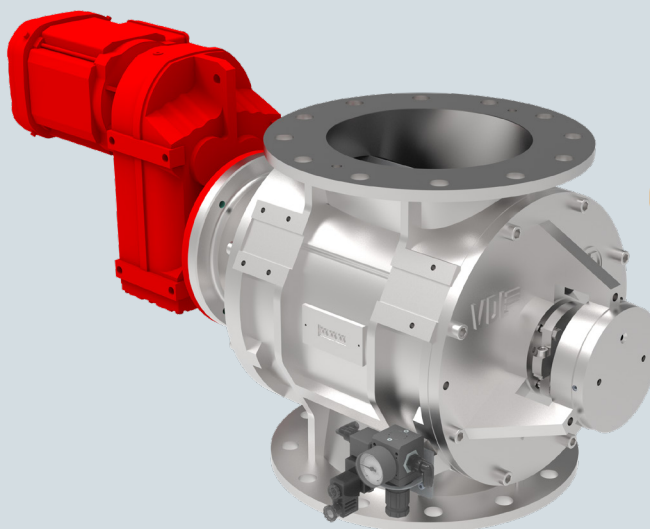

VDL INDUSTRIAL
PRODUCTS

FOODGRADE
hygiënisch en
geschikt voor
voedsel

RVS SMD DOSEERSLUIZEN

Doorval- en doseersluis welke geschikt is voor het transport van zowel poeder- als korrelvormige producten. Deze sluis is speciaal ontworpen voor de farmacie, chemie en voedingsmiddelenbranche (EHEDG conform). De SMD serie is voorzien van een grote inlaat voor een optimale vulling en een lage weerstand, ideaal voor dosering. Daarnaast zeer goed toepasbaar voor pneumatisch transport. Door de verschillende uitvoeringen van de rotor, kunnen de meest uiteenlopende producten goed verwerkt worden. De directe aandrijving en een stopbuspakking voor de asafdichting resulteren in een onderhoudsvriendelijke en betrouwbare sluis.

KENMERKEN

- Buitenliggende onderhoudsvrije kogellagers
- Stopbuspakkingen
- Inzetbaar bij drukverschillen tot ca. 1 bar
- Snijdend geplaatste inlaat
- Minimale lucht lekkage
- Deze sluis is voorzien van een standaard Nord motorreductor (vermogen 0,55 kW – 1,5 kW)
- Standaard met onluchting
- RVS huis en deksels
- Hoge vullingsgraad
- Flenzen conform PN10

ROTORVARIANTEN

Rotortypes	
C	E
RVS / vaste bladen rondom afgeschuind	RVS / RVS demontabele tips

AFMETINGEN, TOERENTAL EN GEWICHT

Type	Afmetingen (mm)						Toerental (rpm)	Gewicht totaal (kg)
	Ø A	Ø B	Ø C	D	F	G		
SMD150	150	240	285	8 x Ø23	260	840	28	60
SMD200	200	295	340	8 x Ø23	370	956	29	120
SMD250	250	350	395	12 x Ø23	430	1069	26	200
SMD300	300	400	445	12 x Ø23	500	1242	25	240

ONTDEK DE NIEUWE SMD: EEN SNEL REINIGBARE RVS EASY CLEAN VERSIE

De SMD Easy Clean sluis heeft een hoge mate van efficiëntie op het gebied van reiniging, doordat de rotor op eenvoudige wijze en zonder gereedschap, kan worden verwijderd en teruggeplaatst. De sluis heeft een RVS1.4571 huis en rotor en is geschikt voor o.a. voedingsmiddelen.