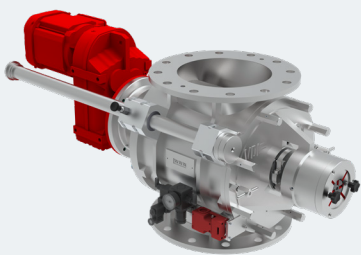

VDL INDUSTRIAL
PRODUCTS

FOODGRADE
hygiënisch en
geschikt voor
voedsel

RVS SMD DOSEERSLUIZEN

Doorval- en doseersluis welke geschikt is voor het transport van zowel poeder- als korrelvormige producten. Deze sluis is speciaal ontworpen voor de farmacie, chemie en voedingsmiddelenbranche (EHEDG conform). De SMD serie is voorzien van een grote inlaat voor een optimale vulling en een lage weerstand, ideaal voor dosering. Daarnaast zeer goed toepasbaar voor pneumatisch transport. Door de verschillende uitvoeringen van de rotor, kunnen de meest uiteenlopende producten goed verwerkt worden. De directe aandrijving en een stopbuspakking voor de asafdichting resulteren in een onderhoudsvriendelijke en betrouwbare sluis.

KENMERKEN

- Buitenliggende onderhoudsvrije kogellagers
- Stopbuspakkingen
- Inzetbaar bij drukverschillen tot ca. 1 bar
- Snijdend geplaatste inlaat
- Minimale lucht lekkage
- Deze sluis is voorzien van een standaard Nord motorreductor (vermogen 0,55 kW – 1,5 kW)
- Standaard met onluchting
- RVS huis en deksels
- Hoge vullingsgraad
- Flenzen conform PN10

ROTORVARIANTEN

Rotortypes	
C	E
RVS / vaste bladen rondom afgeschuind	RVS / RVS demontabele tips

AFMETINGEN, TOERENTAL EN GEWICHT

Type	Afmetingen (mm)						Toerental (rpm)	Gewicht totaal (kg)
	Ø A	Ø B	Ø C	D	F	G		
SMD150	150	240	285	8 x Ø23	260	840	28	60
SMD200	200	295	340	8 x Ø23	370	956	29	120
SMD250	250	350	395	12 x Ø23	430	1069	26	200
SMD300	300	400	445	12 x Ø23	500	1242	25	240

ONTDEK DE NIEUWE SMD: EEN SNEL REINIGBARE RVS EASY CLEAN VERSIE

De SMD Easy Clean sluis heeft een hoge mate van efficiëntie op het gebied van reiniging, doordat de rotor op eenvoudige wijze en zonder gereedschap, kan worden verwijderd en teruggeplaatst. De sluis heeft een RVS1.4571 huis en rotor en is geschikt voor o.a. voedingsmiddelen.