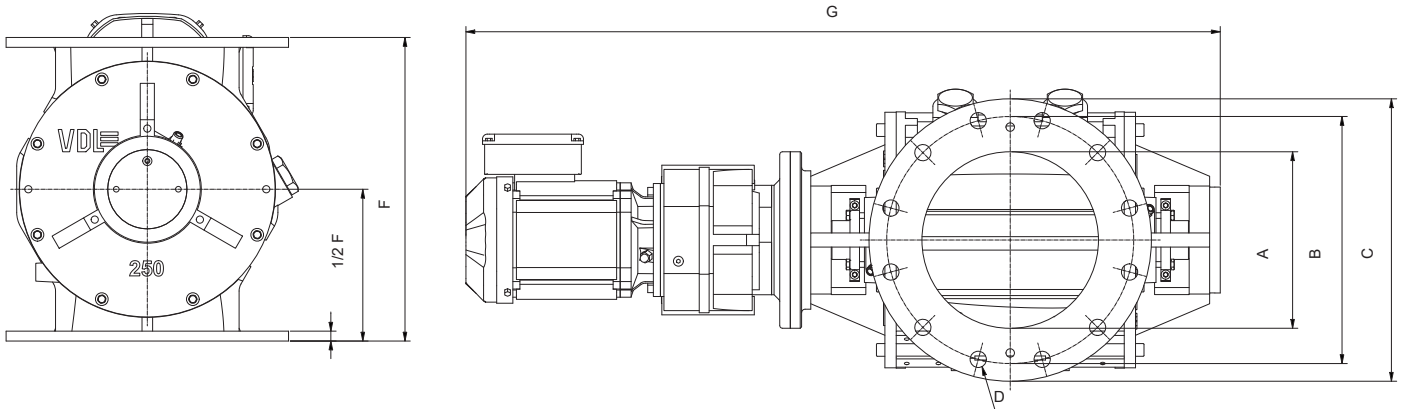

ROTORVARIANTEN

Rotortypes	
C	E
RVS / vaste bladen rondom afgeschuind	RVS / RVS demontabele tips

AFMETINGEN, TOERENTAL EN GEWICHT

Type	Afmetingen (mm)						Toerental (rpm)	Gewicht totaal (kg)
	Ø A	Ø B	Ø C	D	F	G		
SMD150	150	240	285	8 x Ø23	260	840	28	60
SMD200	200	295	340	8 x Ø23	370	956	29	120
SMD250	250	350	395	12 x Ø23	430	1069	26	200
SMD300	300	400	445	12 x Ø23	500	1242	25	240